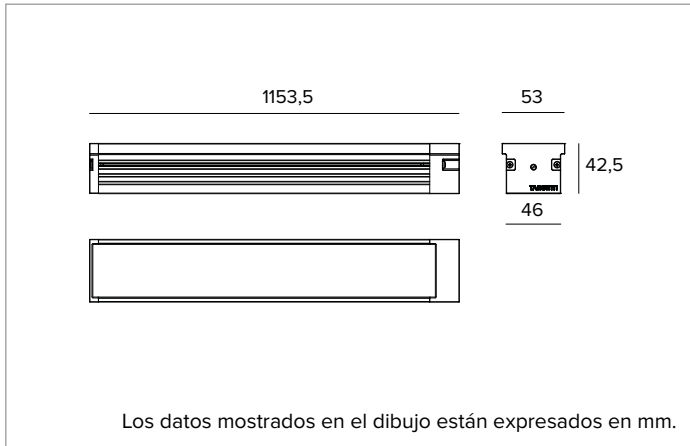

1E4318 | JEDI COMPACT Outdoor RGBW Projectores

Proyector lineal orientable de LED RGBW

Los valores fotométricos del aparato se pueden consultar en las siguientes páginas

Los datos mostrados en el dibujo están expresados en mm.